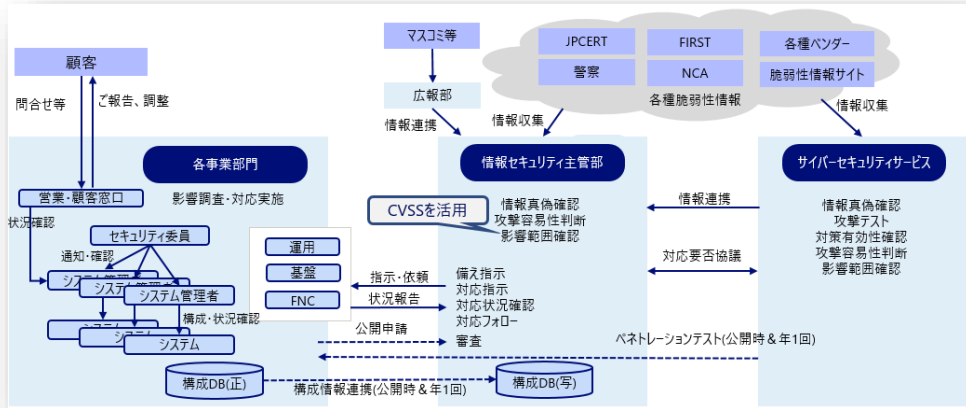

### ホームページに「攻めのツール活用術」を公開しました

2011年に出版した書籍「攻めのツール活用術」を13年ぶりにリニューアルしました。

システムを構成するアーキテクチャが変化し、Senju Familyもそれに追従して進化を遂げています。これまで蓄積したノウハウを改めて整理し、今回はホームページにて公開いたしました。

Senju Familyのツールには利用者様から直接いただいたご要望に応えた便利な機能がたくさんあります。それらを十分に活用していただき、システム運用業務のさらなる改善に参考にしていただければ幸いです。

■ 2011年出版  
「IT運用管理 攻めのツール活用術」  
「システム監視の技」「ジョブ管理の技」  
「運用プロセス管理の技」計39の技を掲載

■ ツール活用に関するTipsを公開

【詳細はこちら】<https://senjufamily.nri.co.jp/library/index.html>

## ■ NRIセキュア共催「システム運用統制強化セミナー」を開催します

サイバー攻撃の増加やクラウドサービスの利用拡大、リモートワークへの浸透等の環境変化に対応するために、改めて「システム運用の統制強化」に取り組むケースが増えています。そこで、4月23日(火)にNRIセキュアテクノロジーズ社と共催でシステム運用における統制をテーマにしたセミナーを開催します。

冒頭のセッションでは、昨今のセキュリティ事情に対するDevSecOpsの実践例や、ITサービスマネジメントにおけるセキュリティ対策の事例をご紹介します。後半では具体的ソリューションとしてサービスデスクによる統制強化および特権ID管理ソリューションをご紹介します。

5月以降も毎月テーマを変えてシステム運用に関するセミナーを開催しますので是非ご参加ください。

■セキュリティマネジメントの事例イメージ

【各種イベント情報はこちら】 <https://senjufamily.nri.co.jp/event/>