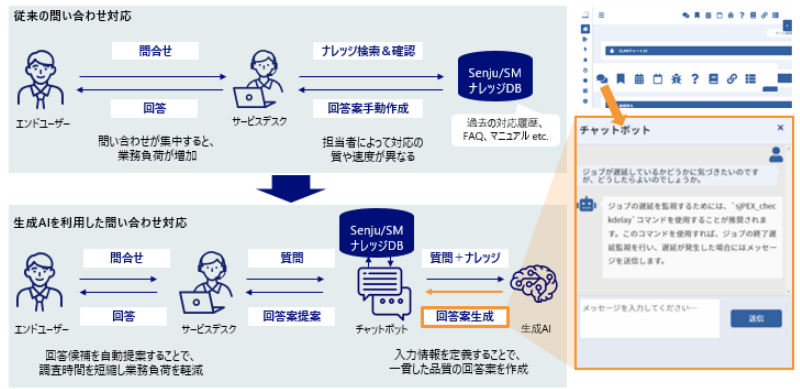

Senju Family だより

Summer 2024

Topics

■ 新バージョン Senju Family 2024 をリリースしました

新バージョンでは、生成AIを用いて過去の対応履歴や蓄積されたナレッジを有効活用するチャットボットを実装しました。また、開発と運用の統制を確保し、システム運用をより安全かつ効率的にする機能を強化しました。「開発と運用の緊密な連携」と「統制の確保（開発と運用の職責の分離）」という、相反する要求に対し、バランスを取りながら推進します。ツール別の主な強化ポイントは以下の通りです。

・Senju/SM：生成AIを活用しサービスデスク業務を効率化します。チャットボットに質問すると、生成AIが過去のナレッジや外部情報を参考にしながら瞬時に適切な回答案を作成します。

・Senju/DC：Webコンソールの強化により運用と開発の担当者の操作権限を分離しつつ安全にシステム状況把握ができるようにし、システム変更などの作業を効率化します。また、ログや設定ファイルにおける機密情報有無の判定やマスキングにより、情報漏えいを未然に防止します。

・Senju/CM：構成情報収集におけるテンプレートを拡充しました。また、脆弱性に関するポリシー準拠の判定と各担当者への通知を自動化できるようになりました。これによりサイバーリスクへの対応を迅速に行うことができます。

■ 生成AIを活用したサービスデスク業務の効率化イメージ

【詳細はこちら】https://www.nri.com/jp/news/info/cc/lst/2024/0528_1

Event