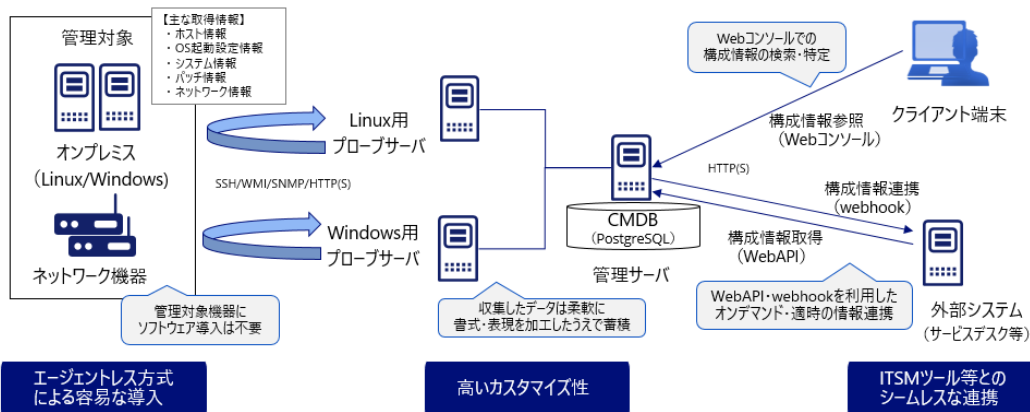

・Senju/CM：構成情報収集におけるテンプレートを拡充しました。また、脆弱性に関するポリシー準拠の判定と各担当者への通知を自動化できるようになりました。これによりサイバーリスクへの対応を迅速に行うことができます。

■ 生成AIを活用したサービスデスク業務の効率化イメージ

【詳細はこちら】https://www.nri.com/jp/news/info/cc/lst/2024/0528_1

Event

■ AWS Summit Japan 2024 に出展しました

2024年6月20-21日に幕張メッセで開催された日本最大のAWSイベント「AWS Summit Japan」に出展しました。延べ約27,000人が来場し、150以上のセッションと250以上のブース展示が行われました。

NRIブースでは「mPLAT」に加え、パブリッククラウド運営サービス「QUMOA」と「NRIソリューションAI」を展示いたしました。セッションではAIの活用事例をご紹介しました。お立ち寄りいただいた皆さま、ありがとうございました。展示内容についてご興味のある方には個別にご紹介いたしますので、ご連絡ください。

システムの構成情報を収集・集約するだけでなく、収集したデータの加工や柔軟な検索を通じて積極的に活用し、運用プロセスと連携した迅速かつ正確な運用業務につなげる必要があります。後半はツールのデモンストレーションも交えて、構成管理の具体的な改善イメージをつかんでいただきます。

■ 構成管理ソリューションの導入イメージ

➡ 【各種イベント情報はこちら】 <https://senjufamily.nri.co.jp/event/>